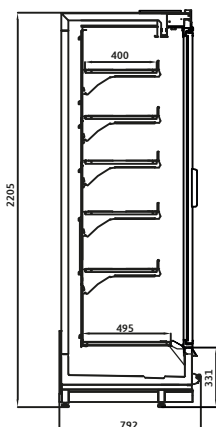

GRÖSSENVARIANTEN in den Tiefen 80 · 90 · 100 · 110 cm

ALPEN 80