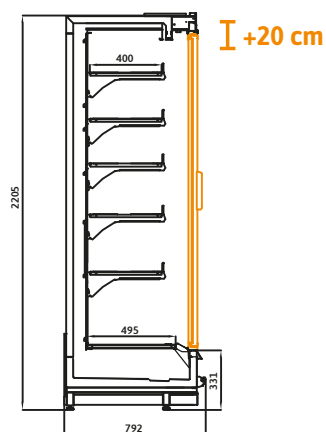

ALPEN ECO L – Extra hoch

Mit Energiespartüren