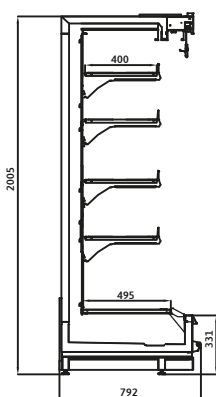

GRÖSSENVARIANTEN in den Tiefen 80 · 90 · 100 · 110 cm

ALPEN 80

ALPEN 90

ALPEN 100

ALPEN 110

AUSSTATTUNGSVARIANTEN N · ECO · L · ECO L

ALPEN N

Ohne Energiespartüren

Alpen ist in verschiedenen Möbellängen, Tiefen, Ausführungen und Farbvarianten erhältlich, angepasst an den Bedarf des Kunden.

Standard-Modul-Abmessungen:

937 mm, 1.250 mm, 1.875 mm, 2.500 mm, 2.811 mm, 3.750 mm