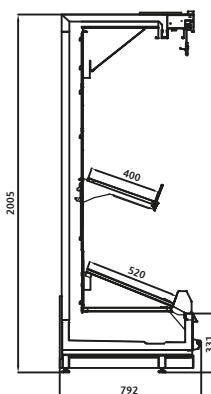

GRÖSSENVARIANTEN in den Tiefen 80 · 90 · 100 · 110 cm

ALPEN 80

ALPEN 90

ALPEN 100

ALPEN 110

AUSSTATTUNGSVARIANTEN N · ECO · L · ECO L

ALPEN N

Ohne Energiespartüren

Ohne Spiegel

VARIANTE M

Mit Spiegel

VARIANTE FV

Mit Spiegel

Alle Modellvarianten verfügen über ein variables Einlegesystem. Die Ablagen lassen sich in den Winkelneigungen 0°, 10° und 20° einstellen.

TEMPERATURBEREICHE

Alpen ist in verschiedenen Möbellängen, Tiefen, Ausführungen und Farbvarianten erhältlich, angepasst an den Bedarf des Kunden.

Standard-Modul-Abmessungen:

937 mm, 1.250 mm, 1.875 mm, 2.500 mm, 2.811 mm, 3.750 mm