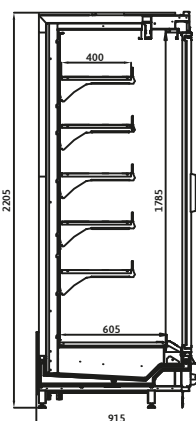

GRÖSSENVARIANTEN in den Tiefen 80 · 90 · 100 · 110 cm

ALPEN 90

AUSSTATTUNGSVARIANTEN N · ECO · L · ECO L

Ohne Energiespartüren

Mit Energiespartüren

Ohne Energiespartüren

Mit Energiespartüren

MODELLVARIANTEN D · M · FV

Ohne Spiegel

Mit Spiegel

Mit Spiegel

Alle Modellvarianten verfügen über ein variables Einlegesystem. Die Ablagen lassen sich in den Winkelneigungen 0°, 10° und 20° einstellen.

TEMPERATURBEREICHE

D (Mopro) +2°C / +4°C

M (Fleisch) 0°C / +2°C

FV (O&G) +4°C / +6°C