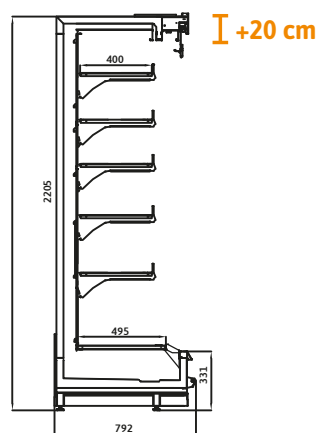

ALPEN L – Extra hoch

Ohne Energiespartüren