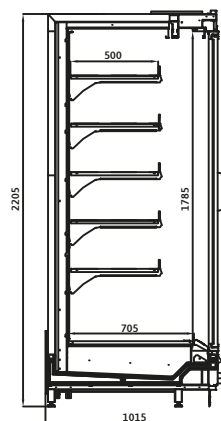

GRÖSSENVARIANTEN in den Tiefen 80 · 90 · 100 · 110 cm

ALPEN 80

ALPEN 90

ALPEN 100

ALPEN 110

AUSSTATTUNGSVARIANTEN N · ECO · L · ECO L

ALPEN N

Ohne Energiespartüren

Alpen ist in verschiedenen Möbellängen, Tiefen, Ausführungen und Farbvarianten erhältlich, angepasst an den Bedarf des Kunden.

Standard-Modul-Abmessungen:

937 mm, 1.250 mm, 1.875 mm, 2.500 mm, 2.811 mm, 3.750 mm