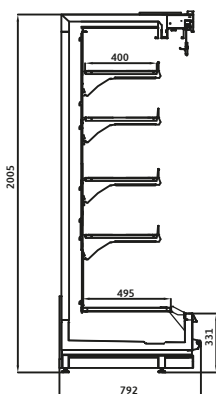

MODELLVARIANTEN D · M · FV

VARIANTE D

Ohne Spiegel