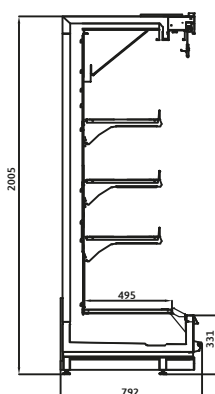

GRÖSSENVARIANTEN in den Tiefen 80 · 90 · 100 · 110 cm

ALPEN 80

ALPEN 90

ALPEN 100

ALPEN 110

AUSSTATTUNGSVARIANTEN N · ECO · L · ECO L

ALPEN N

Ohne Energiespartüren

Ohne Spiegel

VARIANTE M

Mit Spiegel

VARIANTE FV

Mit Spiegel

Alle Modellvarianten verfügen über ein variables Einlegesystem. Die Ablagen lassen sich in den Winkelneigungen 0°, 10° und 20° einstellen.

TEMPERATURBEREICHE

Alpen ist in verschiedenen Möbellängen, Tiefen, Ausführungen und Farbvarianten erhältlich, angepasst an den Bedarf des Kunden.

Standard-Modul-Abmessungen:

937 mm, 1.250 mm, 1.875 mm, 2.500 mm, 2.811 mm, 3.750 mm