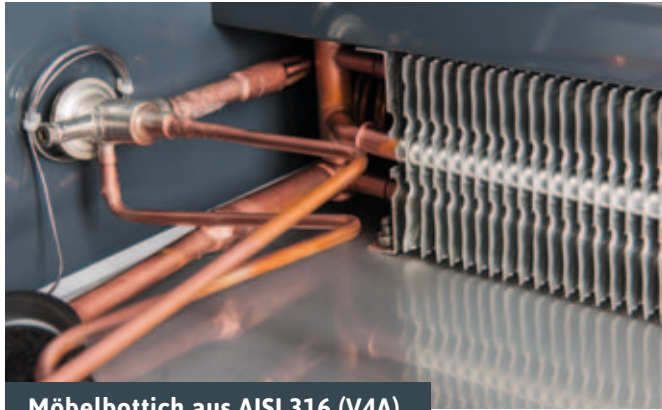

Stabiler Edelstahl-Wagenabweiser

Möbelbottich aus AISI 316 (V4A)

Alpen überzeugt durch seine offene Präsentationsfläche und die zahlreichen Möglichkeiten der Raumgestaltung durch die flexiblen Etagenablagen. Hervorzuheben sind zudem die niedrige Fronthöhe und das klare Design. Alpen ist ansprechend und kundenfreundlich.