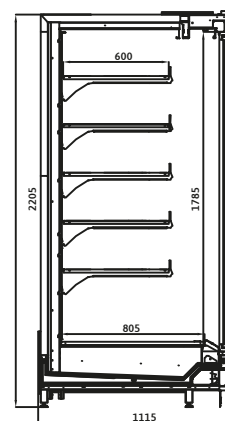

GRÖSSENVARIANTEN in den Tiefen 80 · 90 · 100 · 110 cm

ALPEN 80

ALPEN 90

ALPEN 100

ALPEN 110

AUSSTATTUNGSVARIANTEN N · ECO · L · ECO L

ALPEN N

Ohne Energiespartüren

Alpen ist in verschiedenen Möbellängen, Tiefen, Ausführungen und Farbvarianten erhältlich, angepasst an den Bedarf des Kunden.

Standard-Modul-Abmessungen:

937 mm, 1.250 mm, 1.875 mm, 2.500 mm, 2.811 mm, 3.750 mm