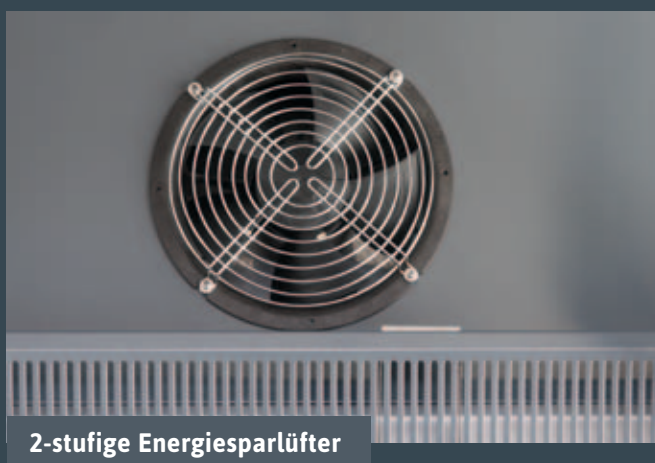

Ohne Spiegel

VARIANTE M

Mit Spiegel

VARIANTE FV

Mit Spiegel

Alle Modellvarianten verfügen über ein variables Einlegesystem. Die Ablagen lassen sich in den Winkelneigungen 0°, 10° und 20° einstellen.

TEMPERATURBEREICHE

D (Mopro) +2°C / +4°C

M (Fleisch) 0°C / +2°C

FV (O&G) +4°C / +6°C

KÜHLREGAL ALPEN

2-stufige Energiesparlüfter

Energieeffiziente LED-Beleuchtung

Produktmerkmale auf einen Blick

- Optional mit Dreh- oder Glasschiebetüren erhältlich
- 2-stufige Energiesparlüfter „ebm-papst“
- LED-Beleuchtung mit verschiedenen Lichtfarben
- Getrennt abnehmbare Verdampfer- und Lüfterbleche
- Seitenwände verspiegelt, in Panorama-Ausführung oder geschlossener Ausführung
- Stabiler Edelstahl-Wagenabweiser
- Bottich komplett aus Edelstahl AISI 316 (V4A)
- Innenausstattung komplett in Möbelfarbe nach RAL lackiert
- Leicht herausnehmbare Rückwand- und Verdampferabdeckbleche ohne Schraubbefestigung
- Verstärkte Etagenablagen über die komplette Höhe einsetzbar (Winkelneigung 0°, 10° und 20°)