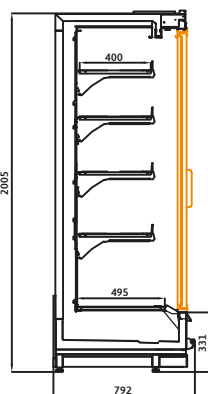

GRÖSSENVARIANTEN in den Tiefen 80 · 90 · 100 · 110 cm

ALPEN 80

ALPEN 90

ALPEN 100

ALPEN 110

AUSSTATTUNGSVARIANTEN N · ECO · L · ECO L

ALPEN N

Ohne Energiespartüren

Alpen ist in verschiedenen Möbellängen, Tiefen, Ausführungen und Farbvarianten erhältlich, angepasst an den Bedarf des Kunden.

Standard-Modul-Abmessungen:

937 mm, 1.250 mm, 1.875 mm, 2.500 mm, 2.811 mm, 3.750 mm